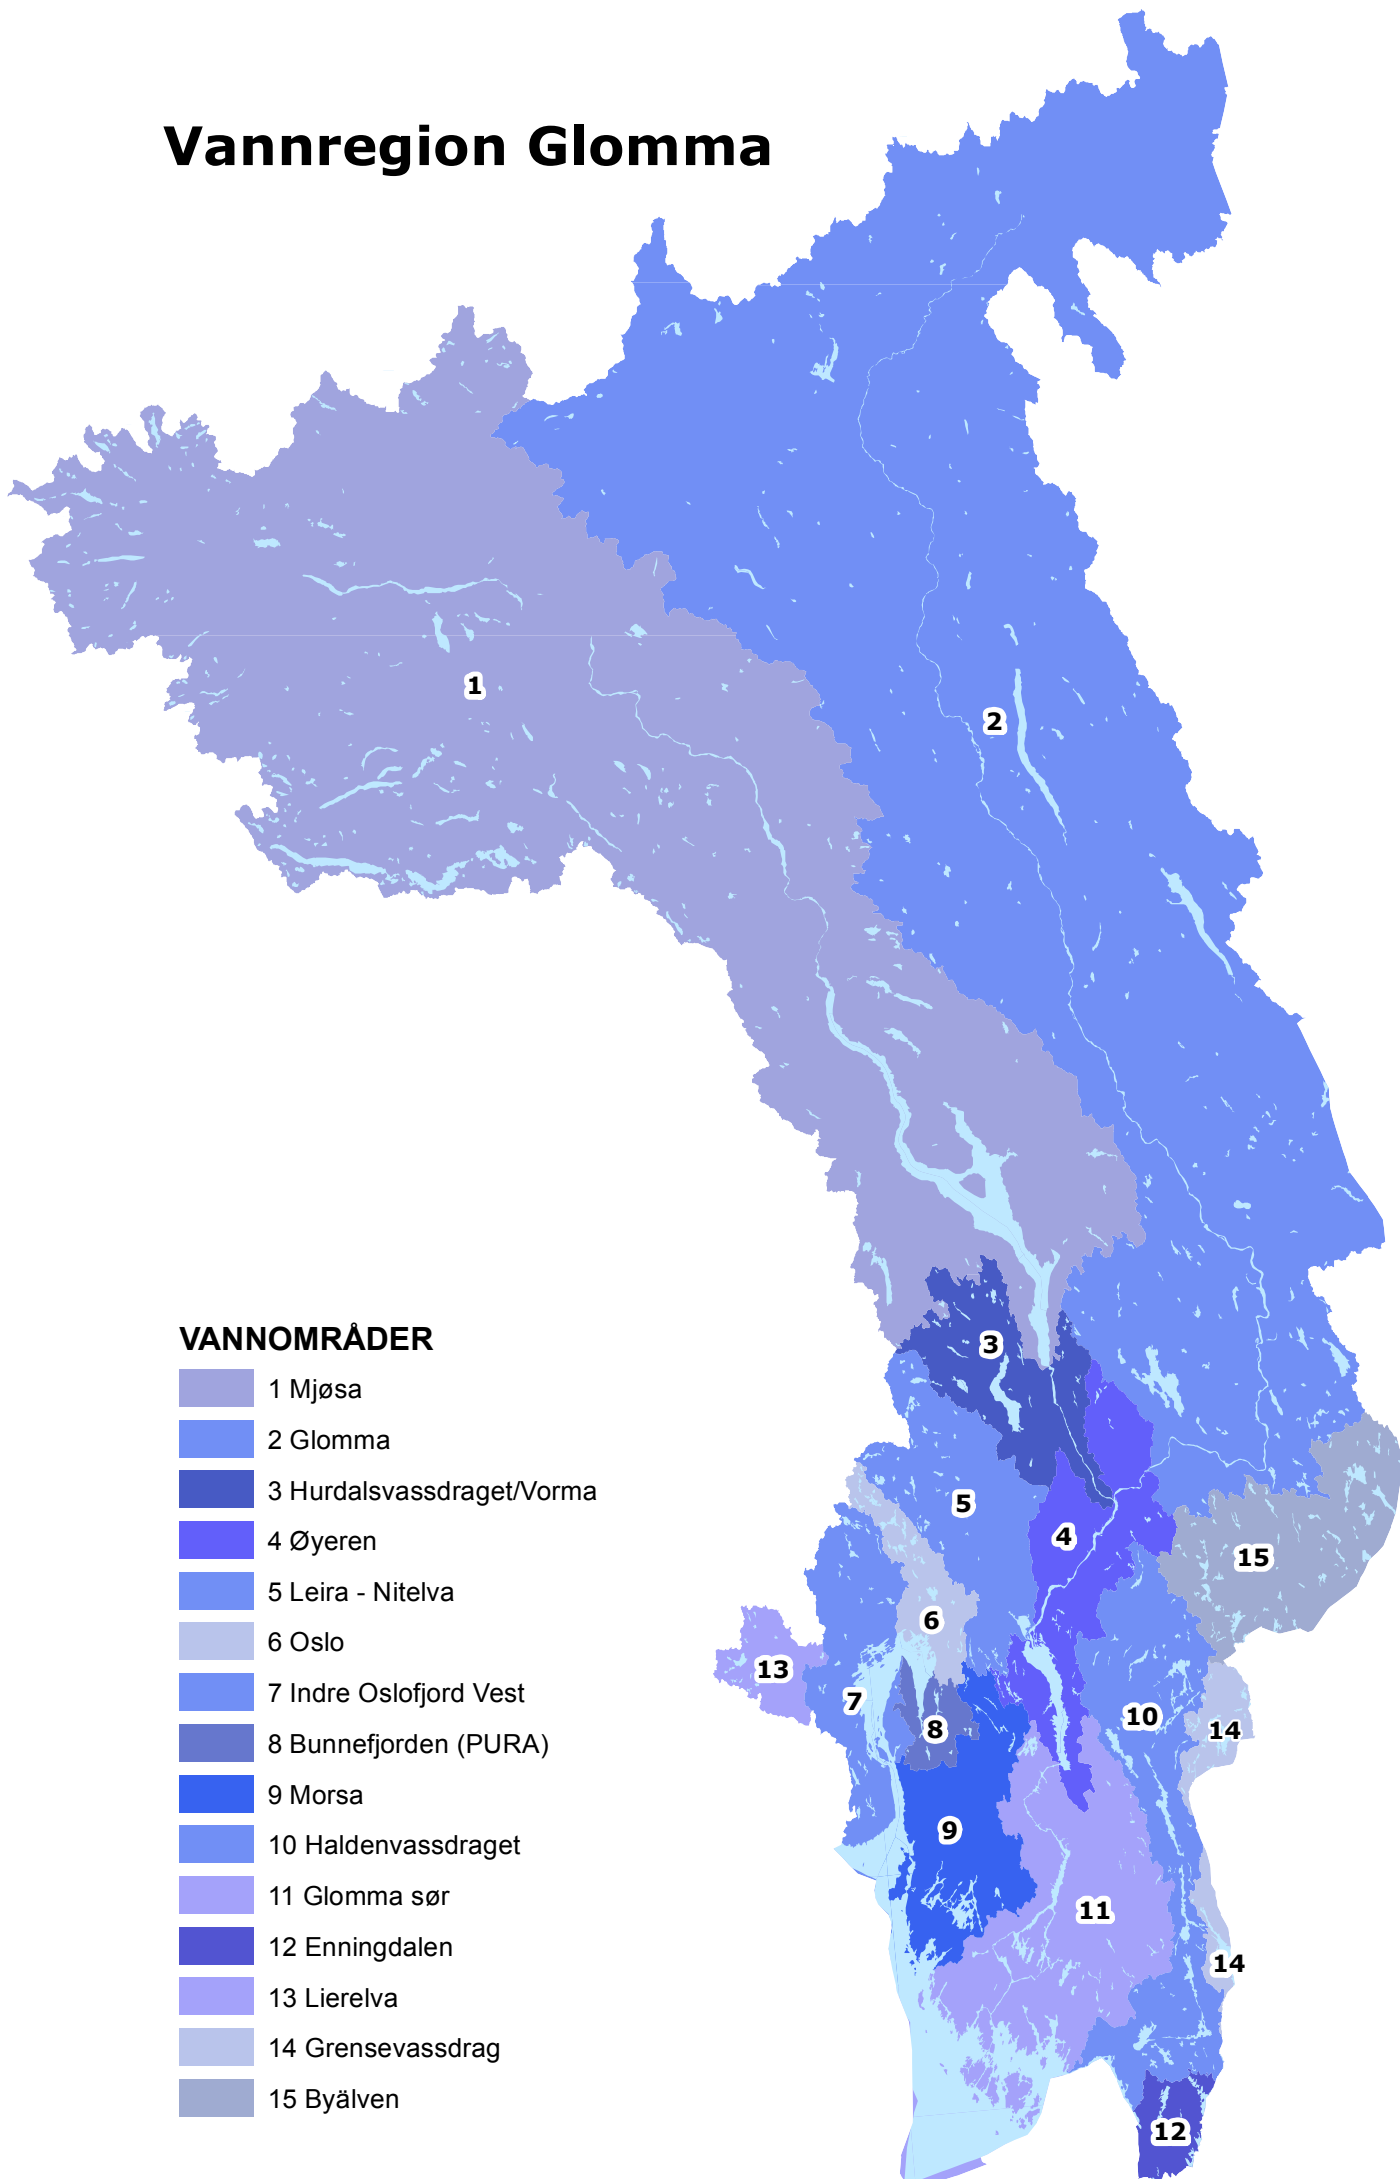

Vannregion Glomma

VANNOMRÅDER

- 1 Mjøsa
- 2 Glomma
- 3 Hurdalvassdraget/Vorma
- 4 Øyeren
- 5 Leira - Nitelva
- 6 Oslo
- 7 Indre Oslofjord Vest
- 8 Bunnefjorden (PURA)
- 9 Morsa
- 10 Haldenvassdraget
- 11 Glomma sør
- 12 Enningdalen
- 13 Lierelva
- 14 Grensevassdrag
- 15 Byälven